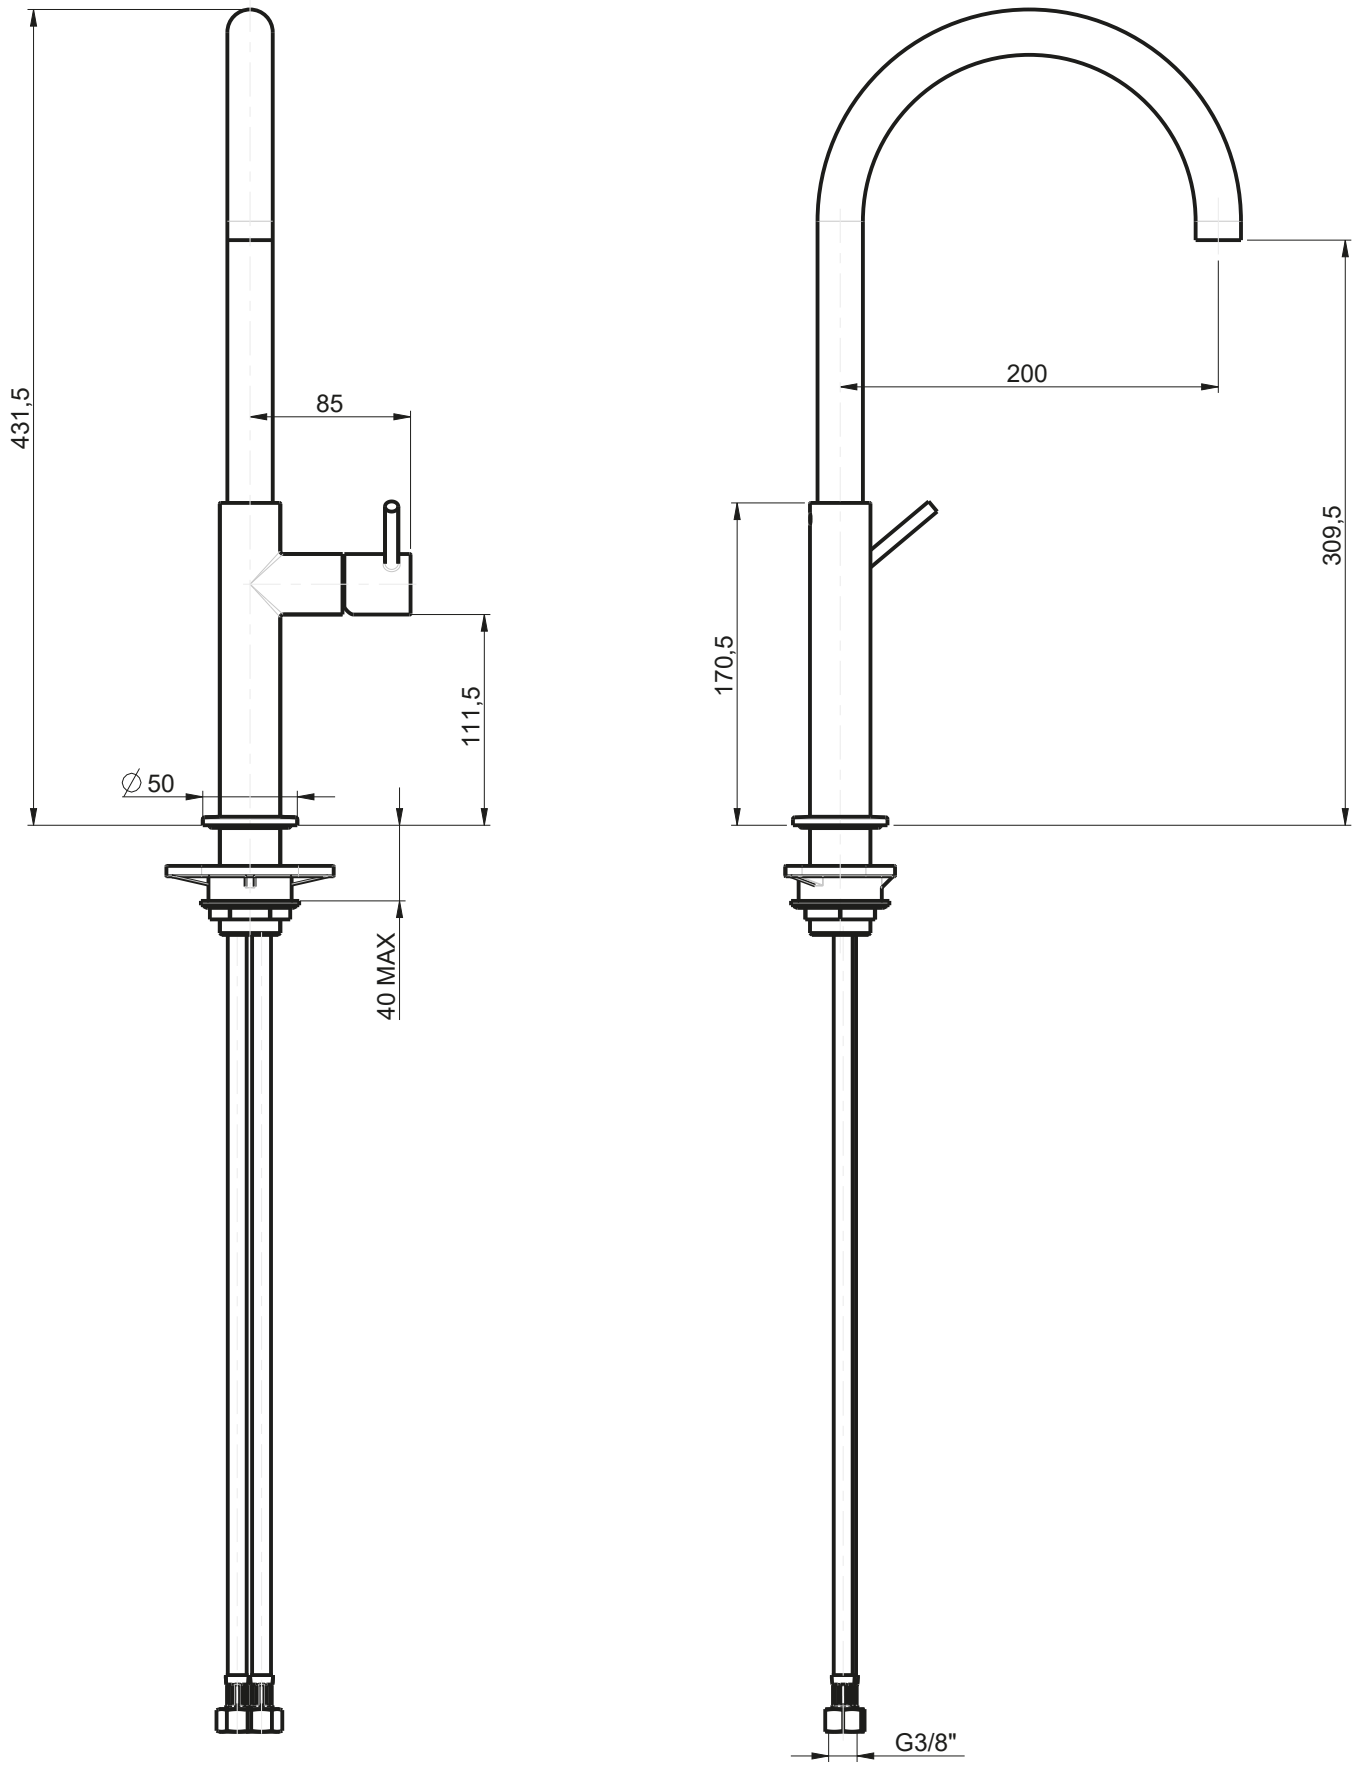

INGOMBRO MINIMO:
MAX ENCUMBRMENT

95 mm

ROTAZIONE CANNA:
SPOUT ROTATION:

360°

RUBINETTERIE

F.lli Frattini

Denominazione: MONOFORO LAVELLO CANNA GIREVOLE
A PONTE SERIE PEPE

Art.N°:

12165

Scala:

1:4