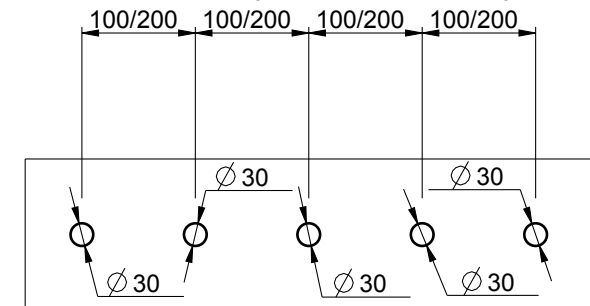

- Schema di foratura consigliato / Recommended drilling scheme

RUBINETTERIE

F.lli Frattini

Denominazione: BATTERIA PER BORDO VASCA CON BOCCA
DEVIATORE E DOCCIA ESTRAIBILE SERIE MUSA

Art.N°:

23029

Scala:

1:5