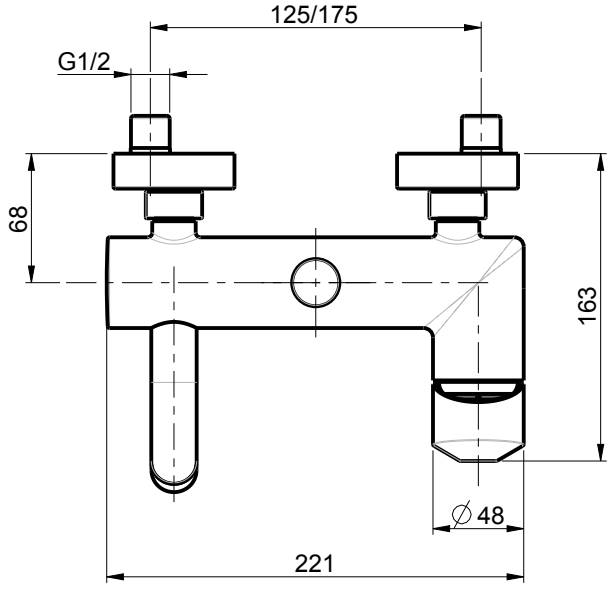

DIAMETRO FORO:
HOLE DIAMETER:
0,000 mm

POSIZIONE FORO:
HOLE POSITION:
X: 0,000 mm
Y: 0,000 mm

ROTAZIONE CANNA:
SPOUT ROTATION:
0,000 °

RUBINETTERIE

F.lli Fratellini

DESCRIZIONE: MONOCOMANDO ESTERNO VASCA CON DEVIATORE

DESCRIPTION: EXTERNAL BATH/SHOWER MIXER

ARTICOLO N°: 25001

SERIE: BRIO TRE

SCALA 1:4

REVISIONE
0

DATA
12/09/2017