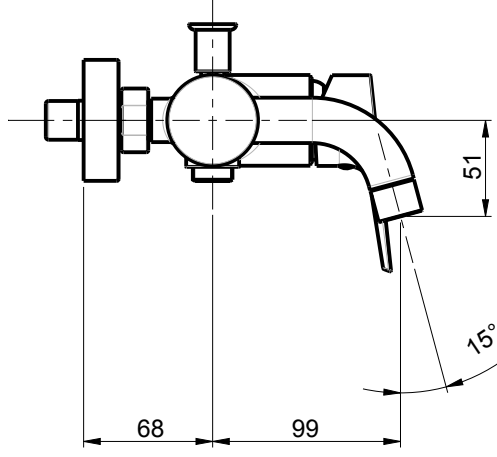

DIAMETRO FORO:
HOLE DIAMETER:
0,000 mm

POSIZIONE FORO:
HOLE POSITION:
X: 0,000 mm
Y: 0,000 mm

ROTAZIONE CANNA:
SPOUT ROTATION:
0,000 °

RUBINETTERIE

F.lli Fratellini

DESCRIZIONE: MONOCOMANDO ESTERNO VASCA CON DEVIATORE

DESCRIPTION: EXTERNAL BATH/SHOWER MIXER

ARTICOLO N°: 25001

SERIE: BRIO TRE

SCALA 1:4

REVISIONE
0

DATA
12/09/2017