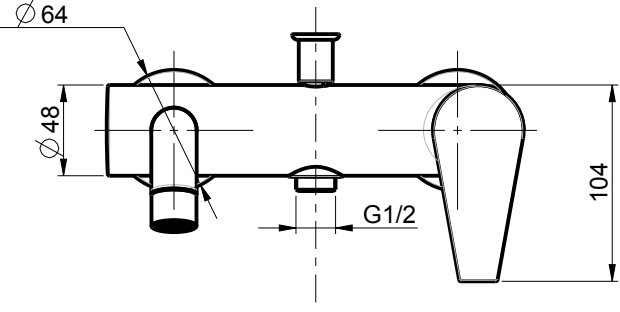

DIAMETRO FORO:
HOLE DIAMETER:
0,000 mm

POSIZIONE FORO:
HOLE POSITION:
X: 0,000 mm
Y: 0,000 mm

ROTAZIONE CANNA:
SPOUT ROTATION:
0,000 °

RUBINETTERIE

F.lli Fratellini

DESCRIZIONE: MONOCOMANDO ESTERNO VASCA CON DEVIATORE

DESCRIPTION: EXTERNAL BATH/SHOWER MIXER

ARTICOLO N°: 25001

SERIE: BRIO TRE

SCALA 1:4

REVISIONE
0

DATA
12/09/2017