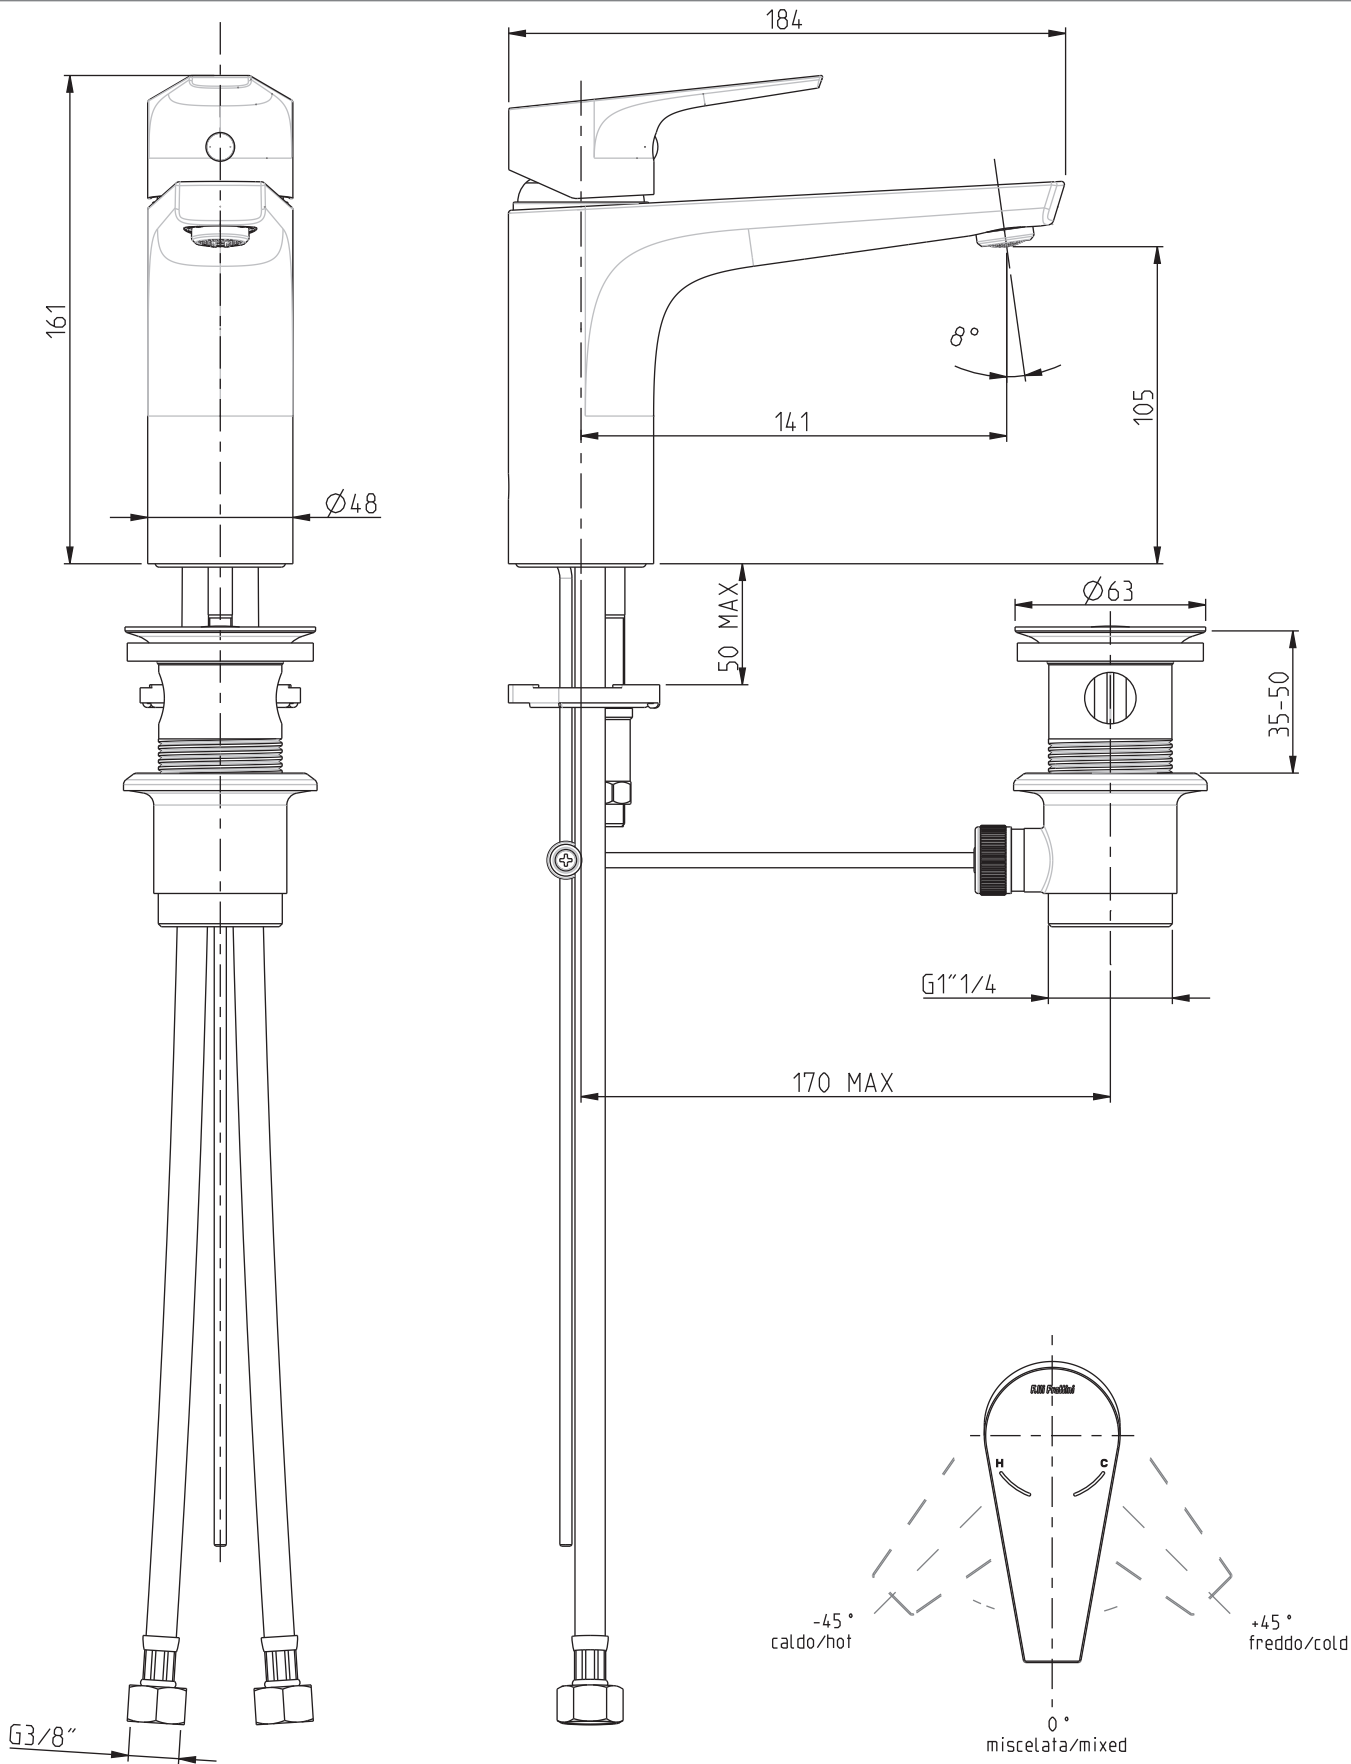

DIAMETRO FORO:  
HOLE DIAMETER:  
35.000 mm

POSIZIONE FORO:  
HOLE POSITION:  
X: 45.000 mm  
Y: 45.000 mm

ROTAZIONE CANNA:  
SPOUT ROTATION:  
0,000 °

DESCRIPTION: **SINGLEHOLE TALL BASIN MIXER HI05 LI40 W/WASTE**

DESCRIZIONE: MONOC. MISC. LAVABO MEDIO H.105 L.140

REV.: 0

DESCRIPTION: SINGLEHOLE TALL BASIN MIXER H.105 L.140 W/WASTE

DATA  
20/02/2017

ARTICOLO N°: 25450

SERIE: BRIO TRE

SCALA 2:5