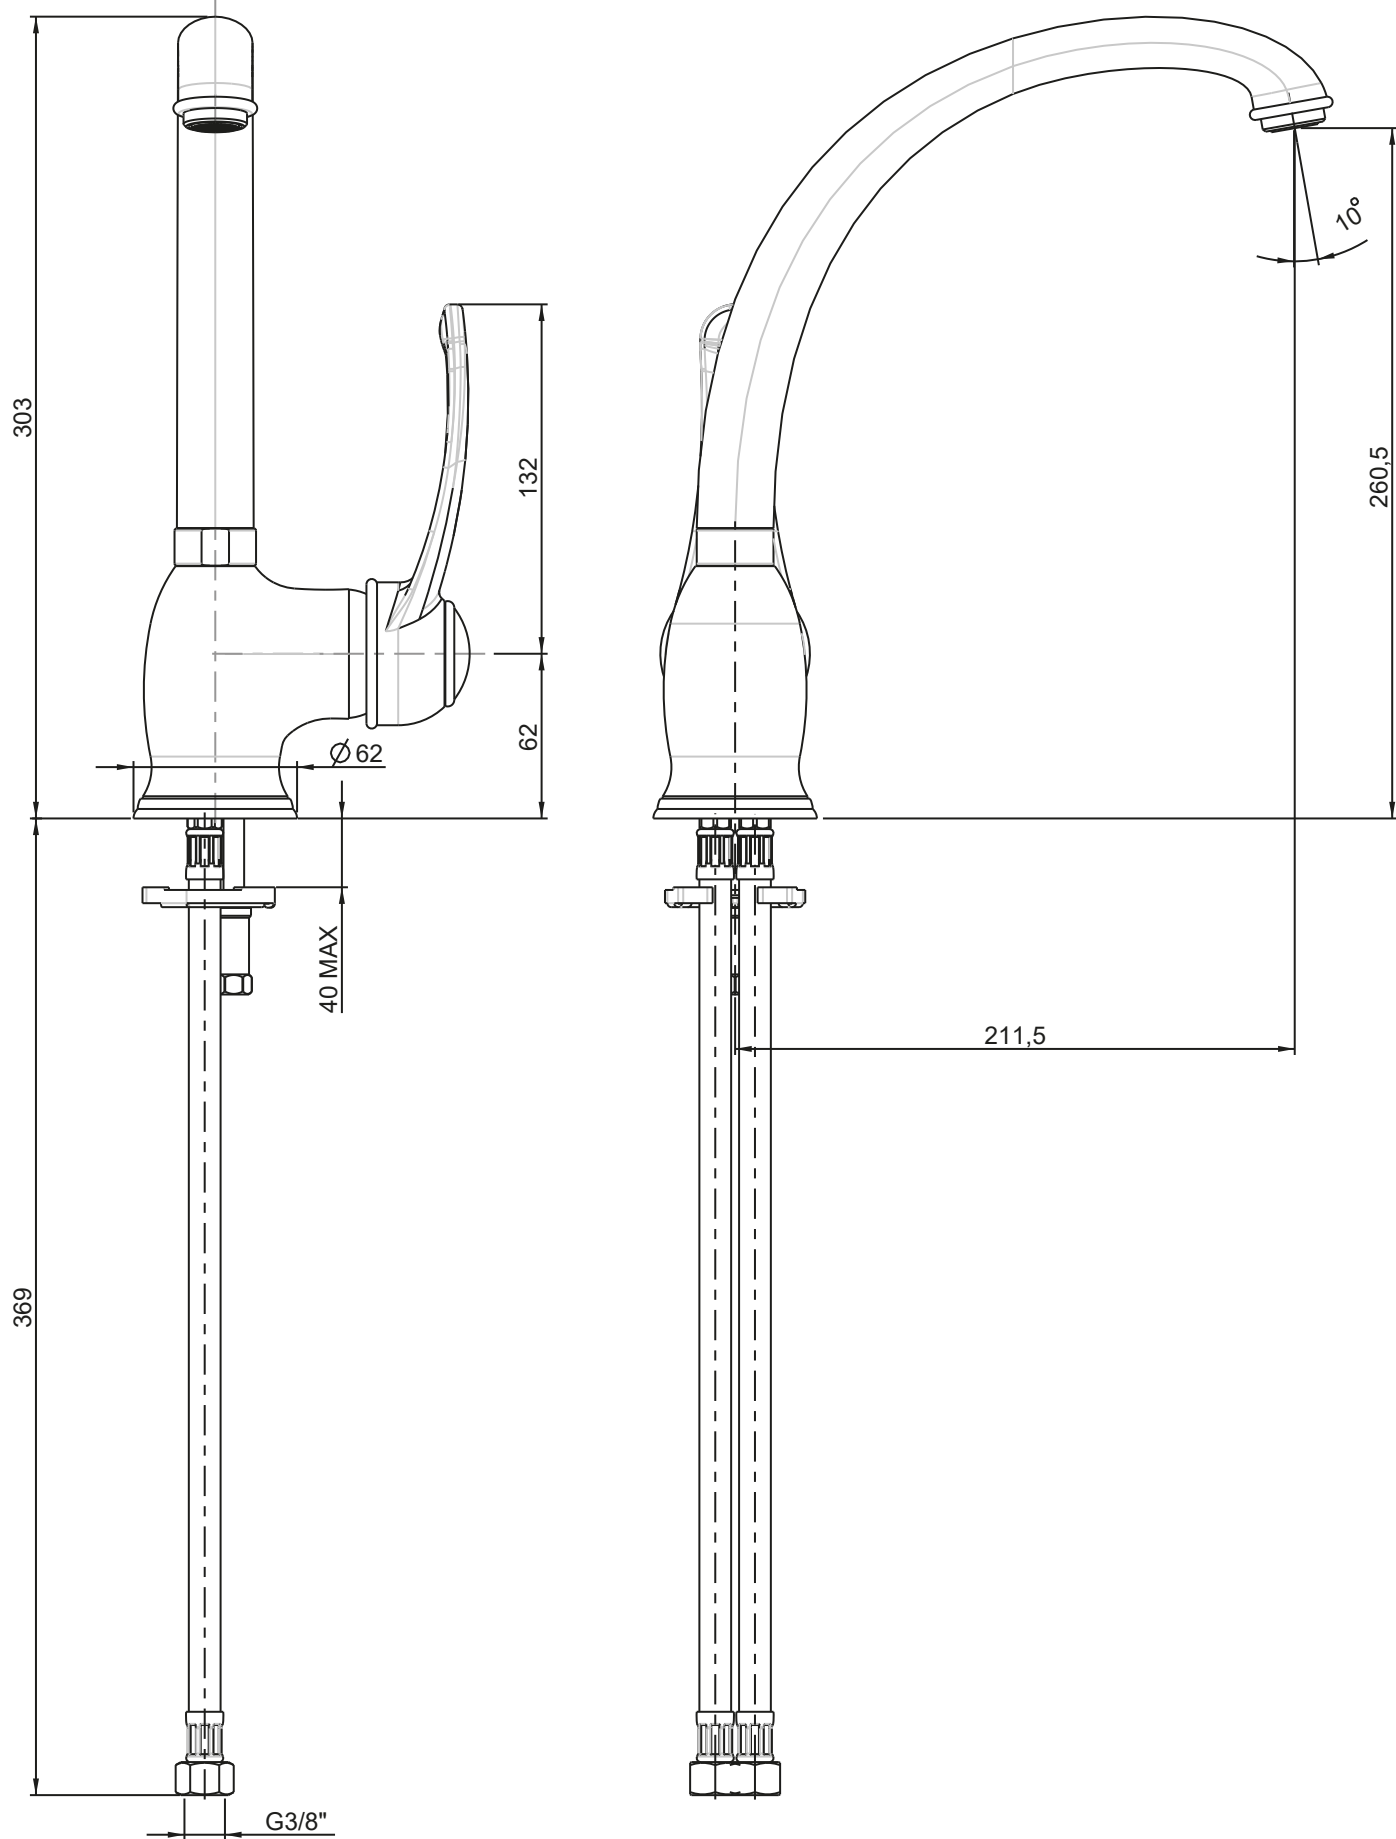

INGOMBRO MINIMO:
MAX ENCUMBRMENT
145 mm

ROTAZIONE CANNA:
SPOUT ROTATION:
360°

RUBINETTERIE

F.lli Frattini

Denominazione: MONOCOMANDO PER LAVELLO MONOFORO
SERIE MORGAN

Art.N°:

29165

Scala: 7:20