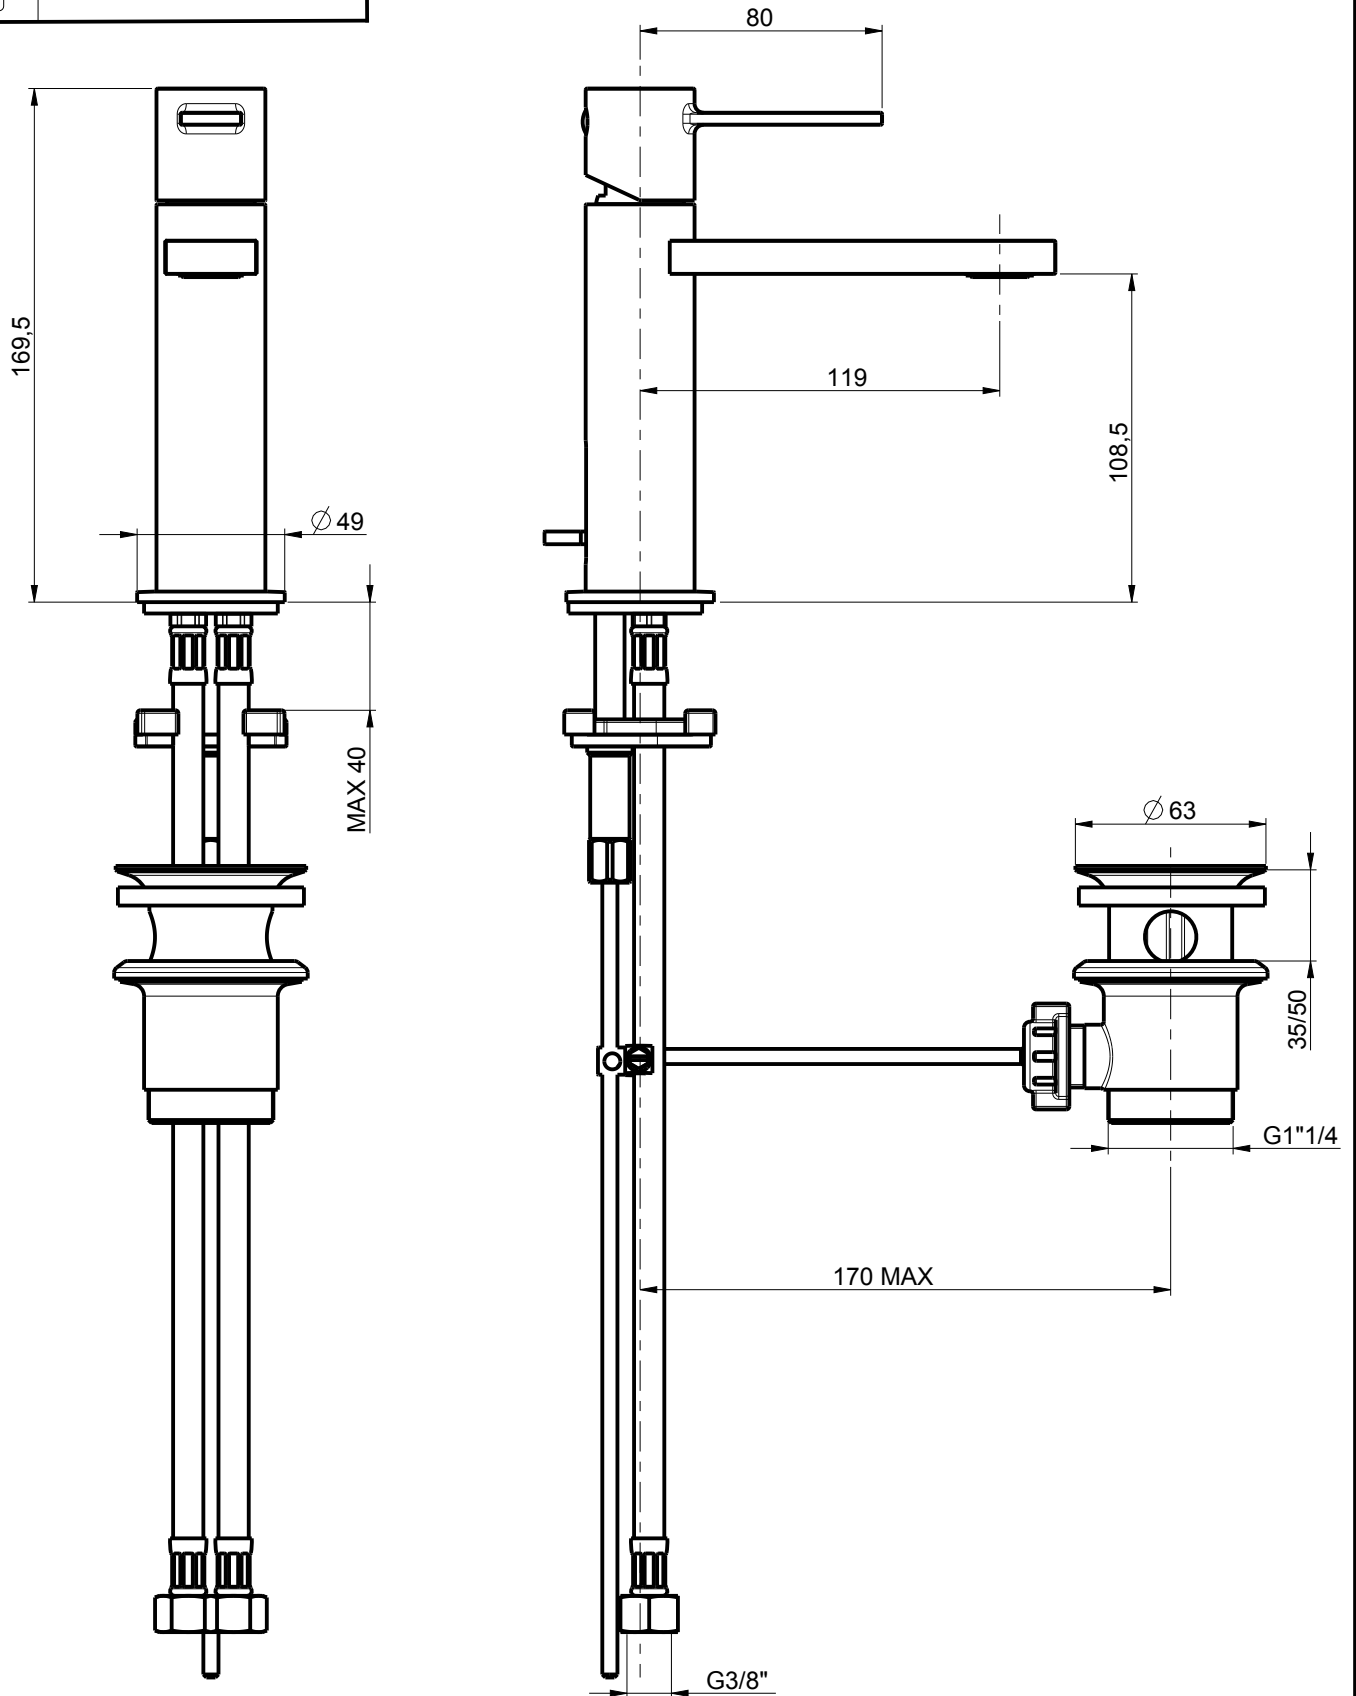

DIAMETRO FORO:
HOLE DIAMETER:

35 mm

RUBINETTERIE
F.lli Frattini

DESCRIZIONE: MONOCOMANDO LAVABO CON SCARICO SERIE GAIA

SCALA

DESCRIPTION: Single-lever washbasin mixer with 1"1/4
pop-up waste

2:5

ARTICOLO N°: 55054