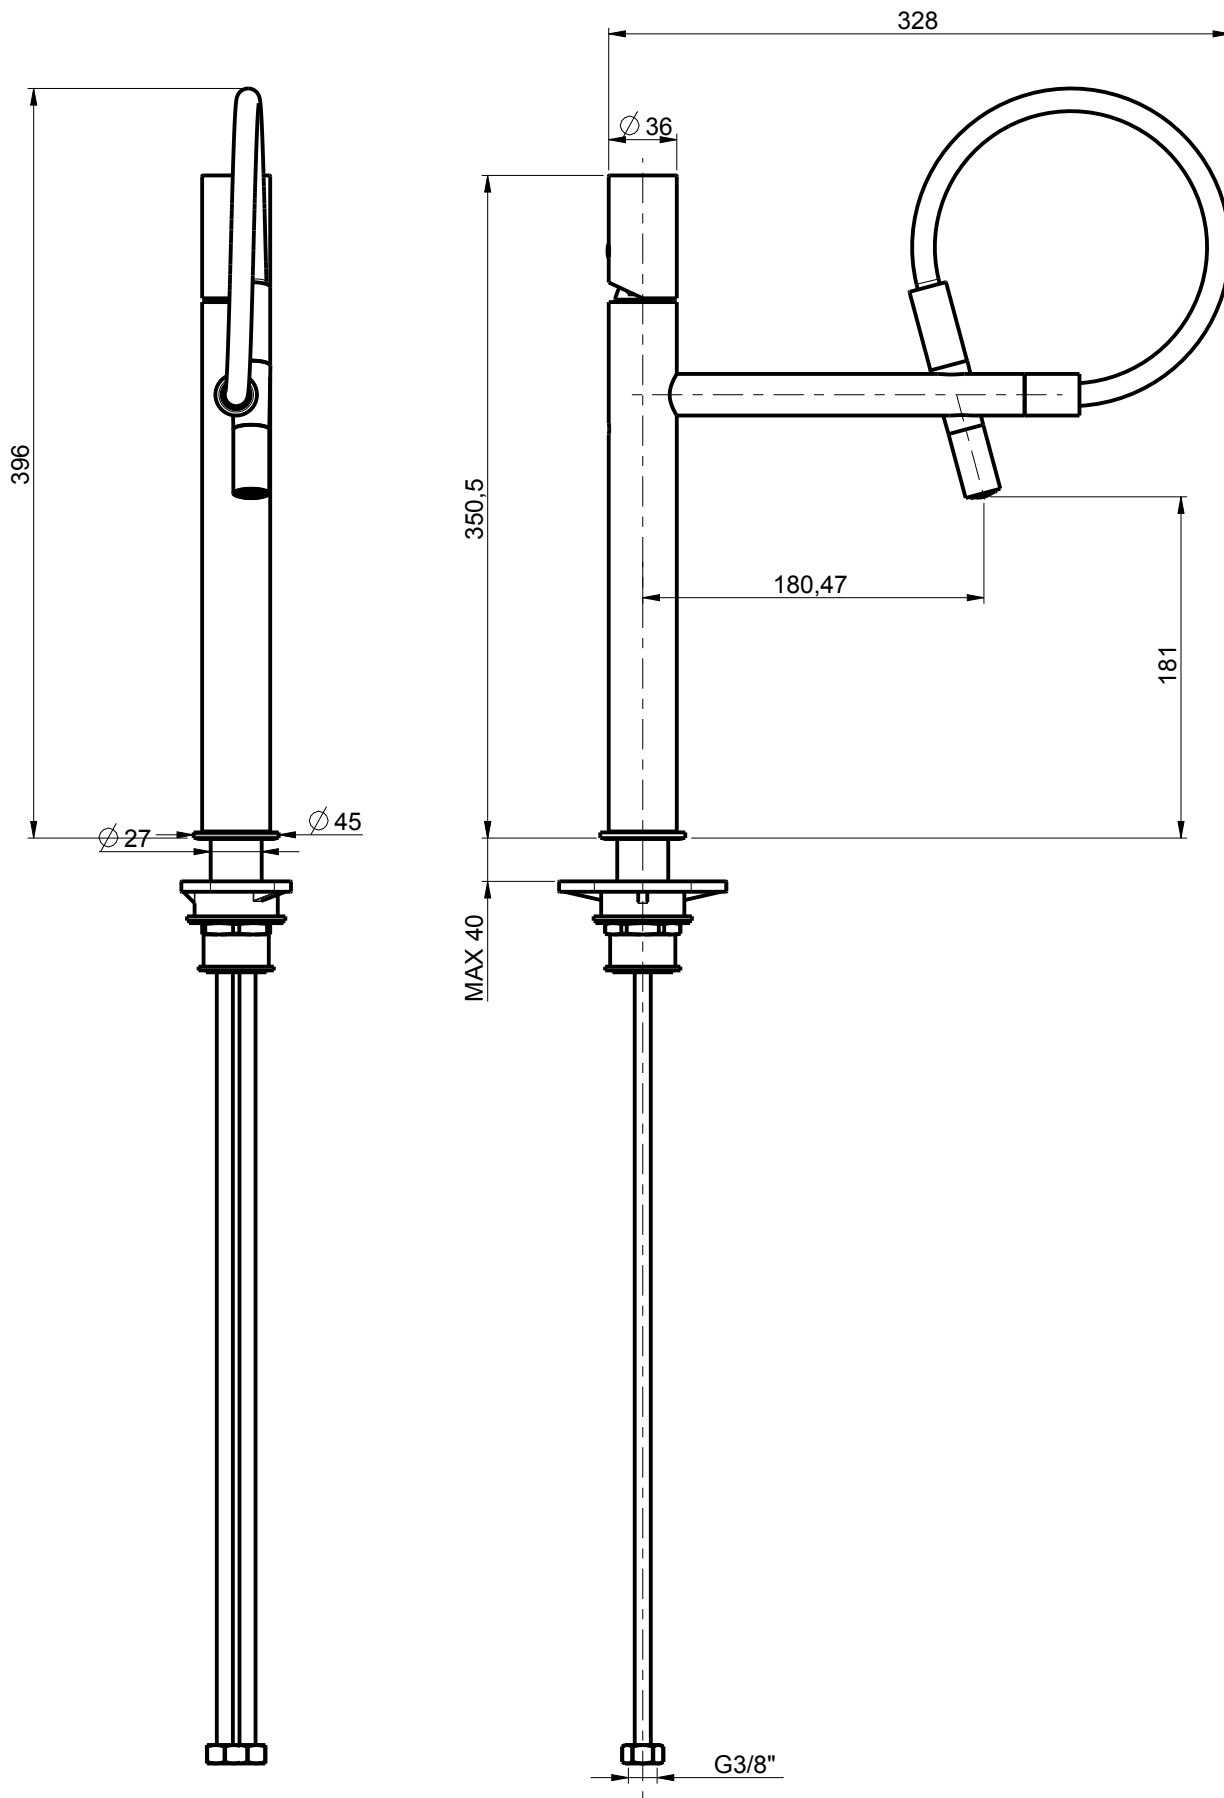

DIAMETRO FORO:
HOLE DIAMETER:
∅ 27 mm

POSIZIONE FORO:
HOLE POSITION:
X: 50 mm
Y: 50 mm

ROTAZIONE CANNA:
SPOUT ROTATION:
180 °

RUBINETTERIE

F.lli Frattini

DESCRIZIONE: MONOC.LAVELLO MONOF.FLEX+DOCC.

DESCRIPTION:---

ARTICOLO N°: 68172

REVISIONE: 0

DATA:

SCALA

1:4