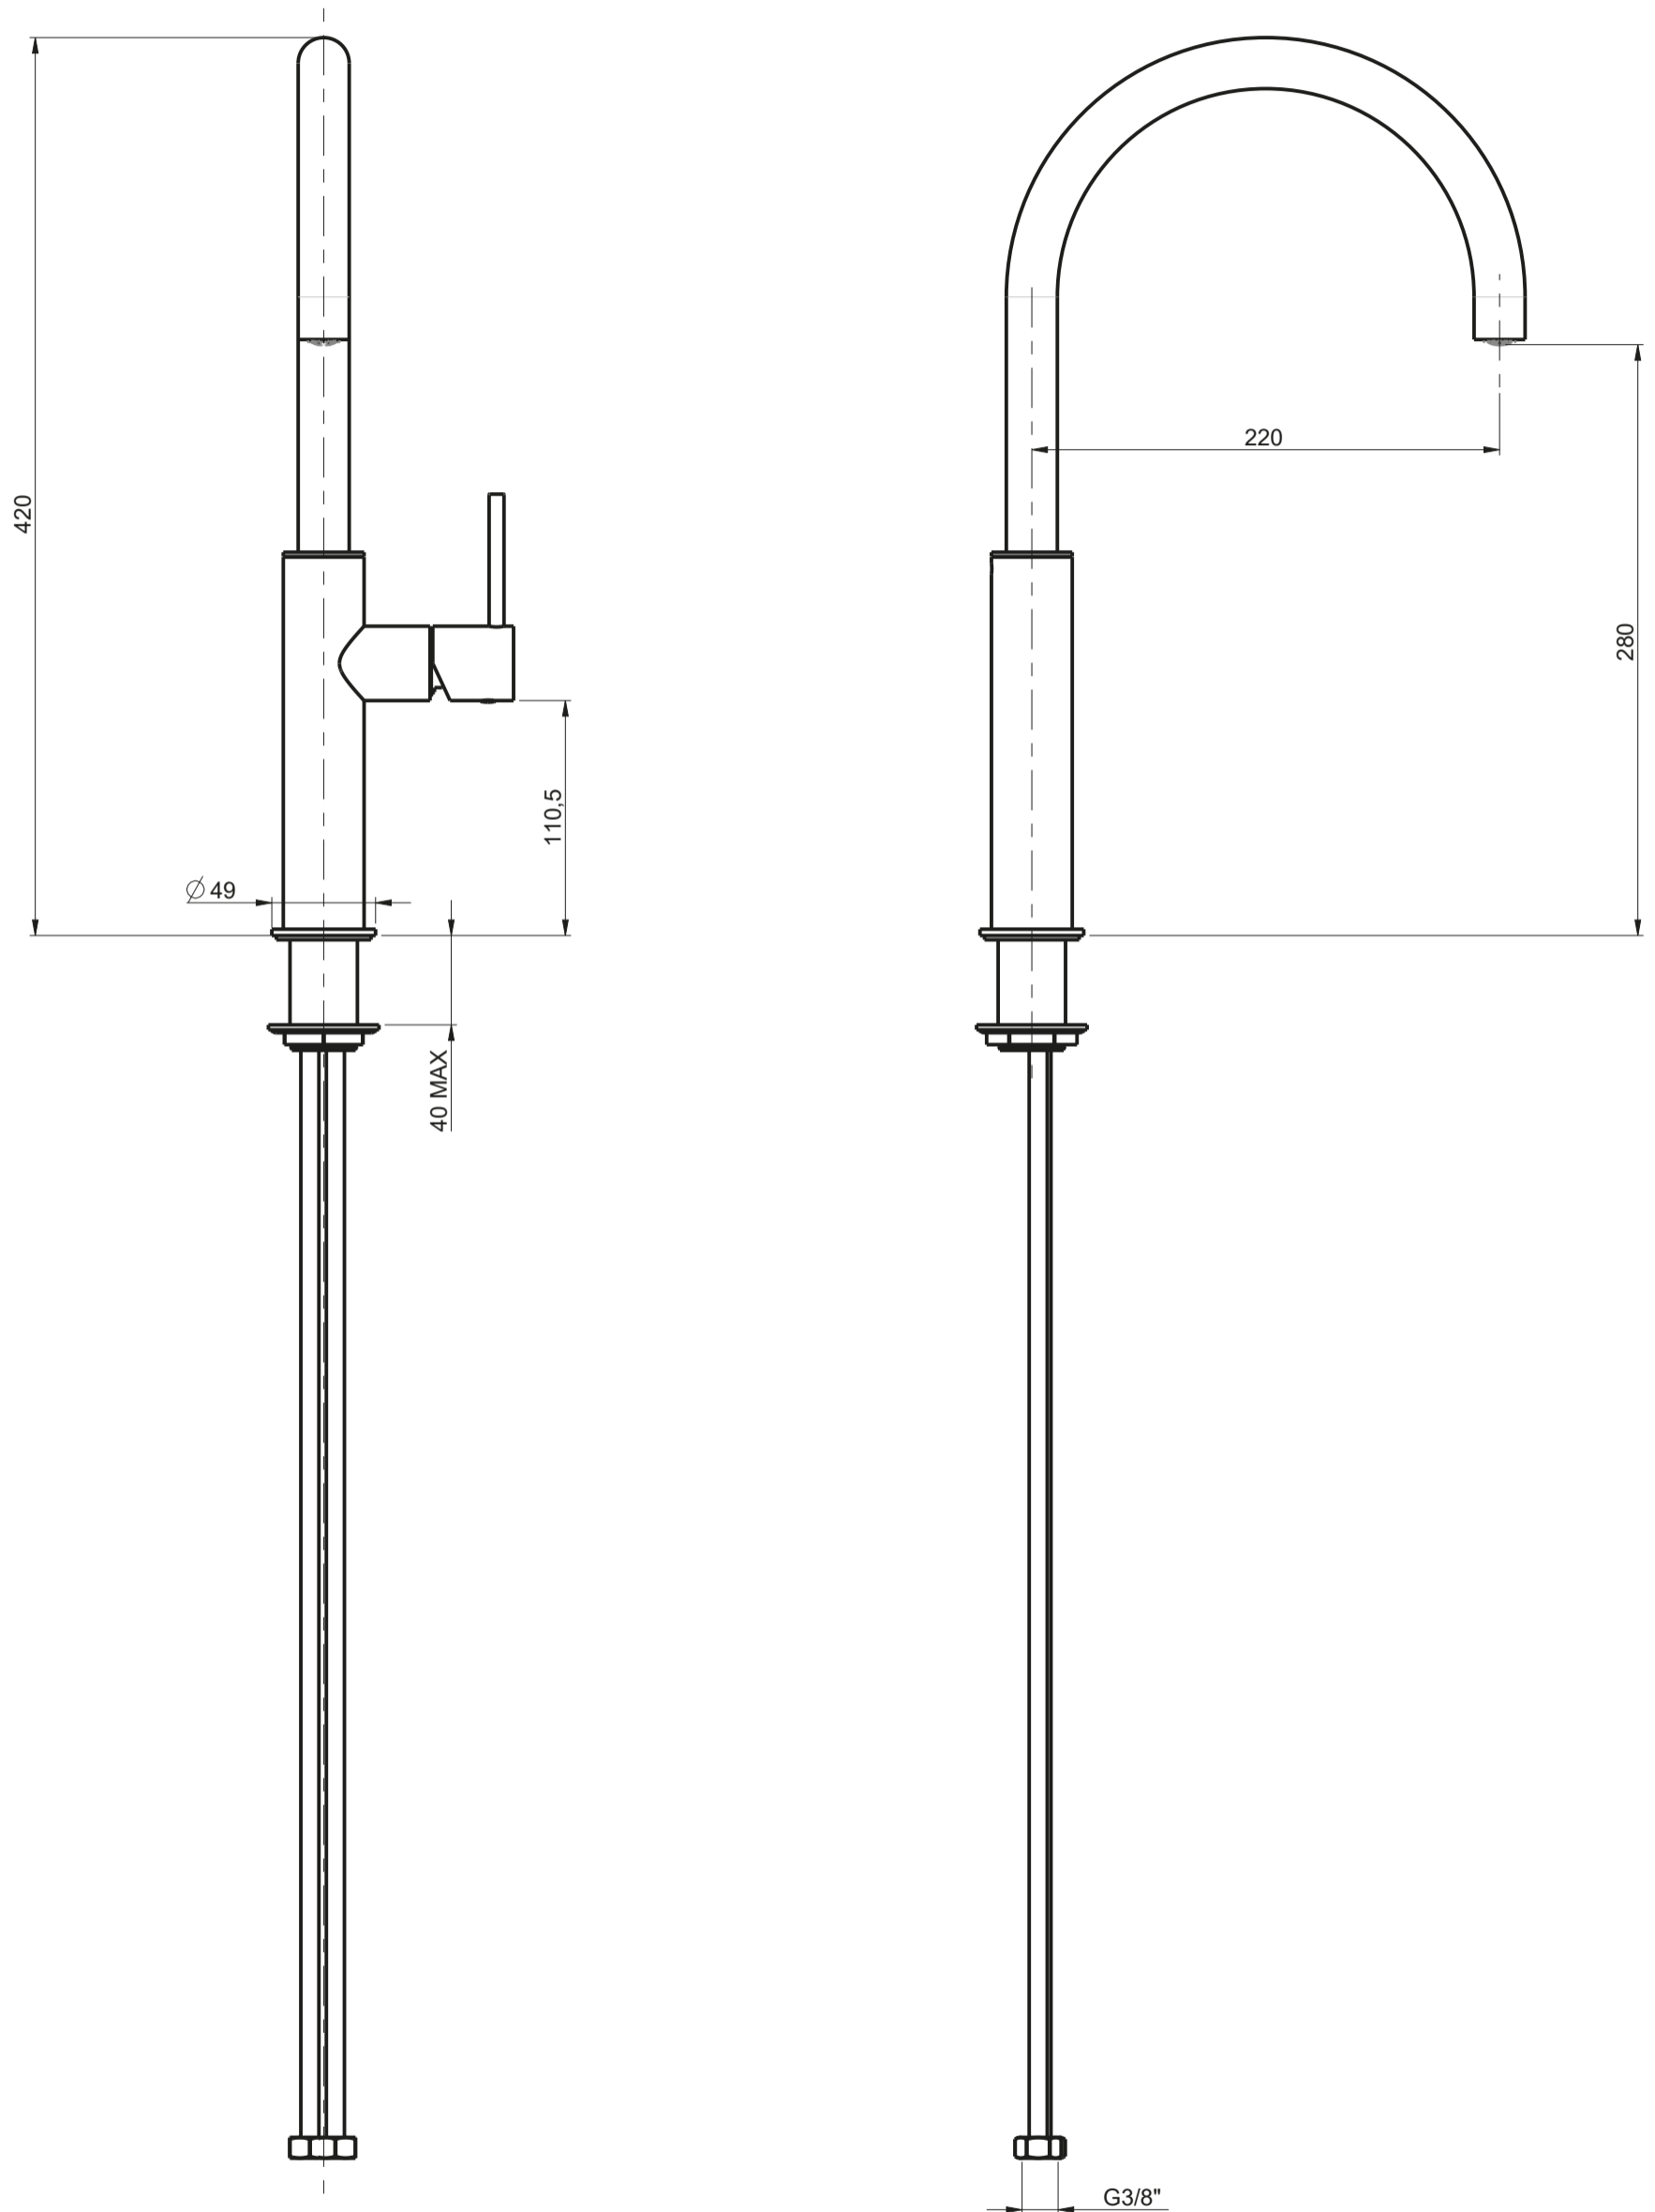

INGOMBRO MINIMO:
MAX ENCUMBREMENT

100 mm

ROTATION
DEGREES

ROTAZIONE CANNA:
SPOUT ROTATION:

360°

RUBINETTERIE

F.lli Frattini

Denominazione: MONOCOMANDO PER LAVELLO MONOFORO
BOCCA GIREVOLE SERIE PEPEXL

Art.N°:

69165

Scala: