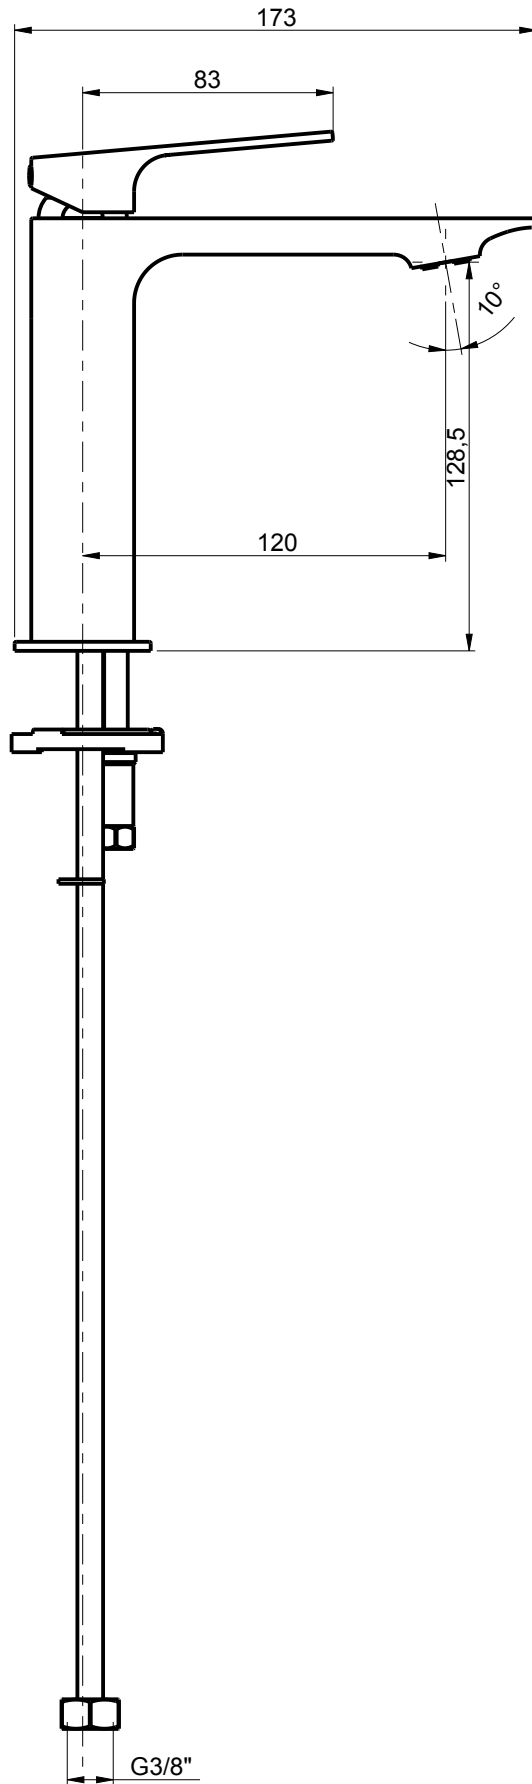

DIAMETRO FORO:
HOLE DIAMETER:

35 mm

RUBINETTERIE
F.lli Frattini

DESCRIZIONE: MONOC. LAVABO SENZA SCARICO

DESCRIPTION: SINGLE-LEVER WASHBASIN MIXER

ARTICOLO N°: 78050

REVISIONE: 0

SCALA