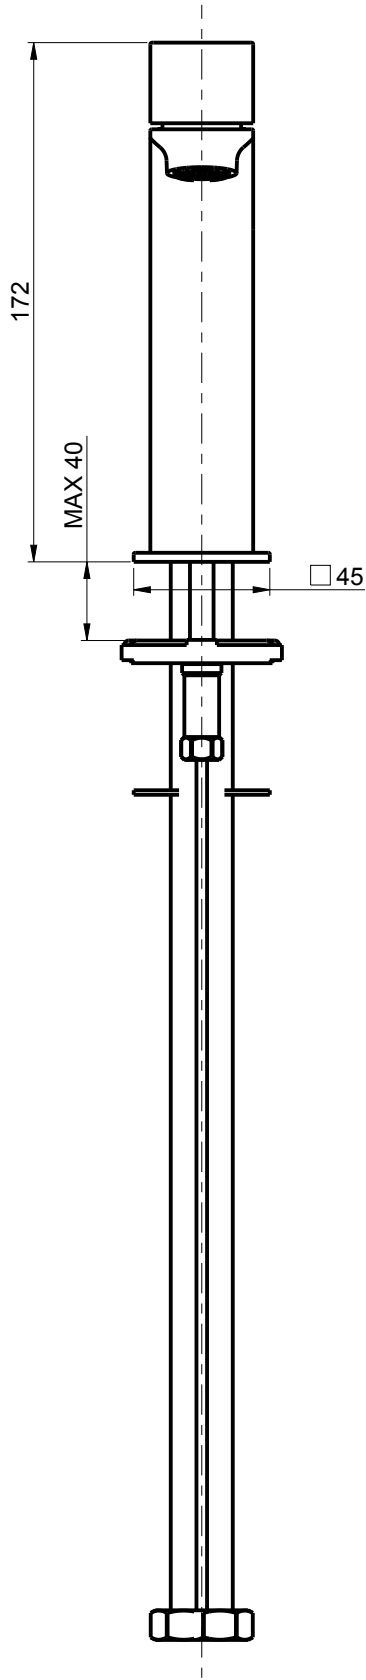

DIAMETRO FORO:
HOLE DIAMETER:

35 mm

RUBINETTERIE
F.lli Frattini

DESCRIZIONE: MONOC. LAVABO SENZA SCARICO

DESCRIPTION: SINGLE-LEVER WASHBASIN MIXER

ARTICOLO N°: 78050

REVISIONE: 0

SCALA