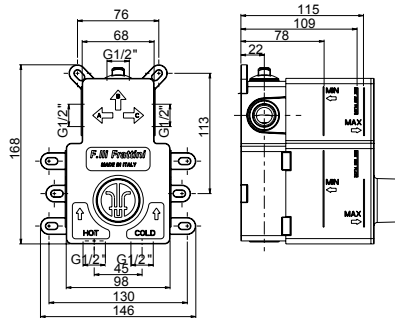

DA UTILIZZARE SOLO SE NECESSARIA LA TERZA USCITA
THIRD WAY TO BE USED ONLY IF NECESSARY

art. 98013

Corpo per monocomando incasso doccia universale, cartuccia Ø35, **2/3 vie**, con deviazione a dischi ceramici

Universal built-in box shower mixer, Ø35 cartridge, **2/3 way** ceramic discs diverter

Corps à encastrer universel pour mitigeur de douche, cartouche Ø35 inverseur disques céramiques **2-3 voies**

Cuerpo empotrado universal para mezclador ducha, cartucha Ø35, inversor discos ceramicos **2-3 vías**

UP-Universal Körper für Duschenmischer, Ø35 Kartusche, **2-3 Wege** Umsteller mit Keramik Scheiben

Livella inclusa
Bubble level included

ESEMPIO DI ESTETICA
EXAMPLE OF EXTERNAL
VISIBLE COMPONENTS

art. 12523V2 - 12523V3

Pepe XL

PORTATA 1/2/3 VIE / 1/2/3-WAY FLOW

PROVE DI PORTATA - FLOW RATE (L/MIN)

PRESSIONE PRESSURE P (BAR)	VALORI RESULTS ACQUA MISCELATA MIXED WATER V1 / V2 / V3
0,5	9
1	12,3
1,5	15,2
2	17,5
2,5	19,4
3	21,7
4	25
5	27,7