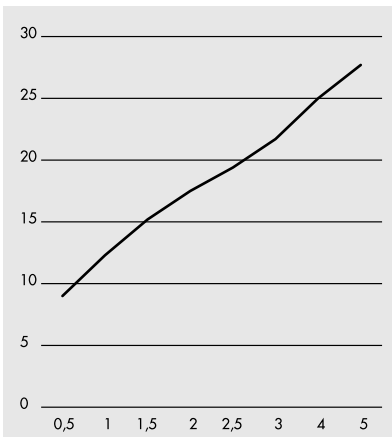

Pepe XL

PORTATA 1/2/3 VIE / 1/2/3-WAY FLOW

PROVE DI PORTATA - FLOW RATE (L/MIN)

PRESSIONE PRESSURE P (BAR)	VALORI RESULTS ACQUA MISCELATA MIXED WATER V1 / V2 / V3
0,5	9
1	12,3
1,5	15,2
2	17,5
2,5	19,4
3	21,7
4	25
5	27,7