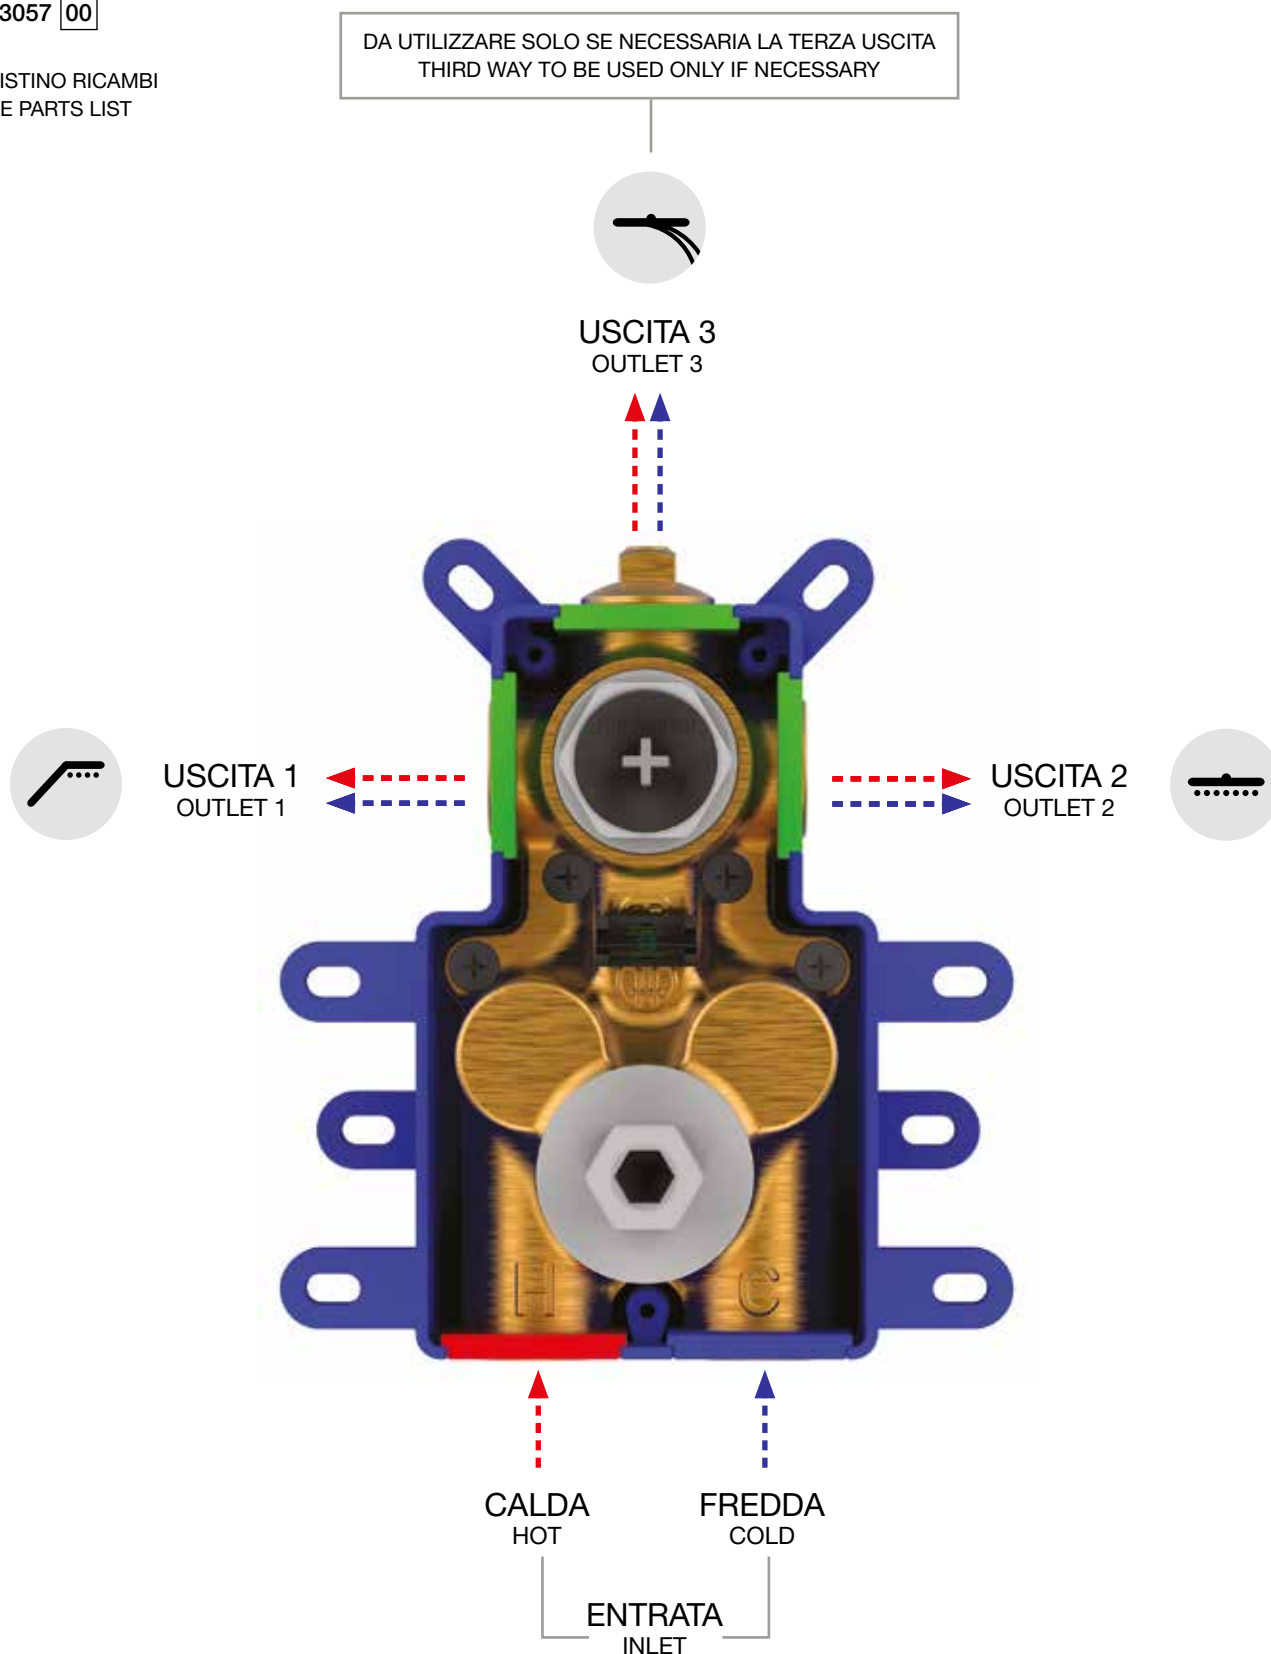

ADDITIONAL EXTENSION

+ 30 mm

codice finitura
finishing code

COD. R23057 00

VEDERE LISTINO RICAMBI
SEE SPARE PARTS LIST

TOLLERANZA INSTALLAZIONE PIASTRA IN ABS

ABS PLATE INSTALLATION TOLERANCE

31 mm

DA UTILIZZARE SOLO SE NECESSARIA LA TERZA USCITA
THIRD WAY TO BE USED ONLY IF NECESSARY

art. 98013

Corpo per monocomando incasso doccia universale, cartuccia Ø35, **2/3 vie**, con deviazione a dischi ceramici

Universal built-in box shower mixer, Ø35 cartridge, **2/3 way** ceramic discs diverter

Corps à encastrer universel pour mitigeur de douche, cartouche Ø35 inverseur disques céramiques **2-3 voies**

Cuerpo empotrado universal para mezclador ducha, cartucha Ø35, inversor discos ceramicos **2-3 vías**

UP-Universal Körper für Duschenmischer, Ø35 Kartusche, **2-3 Wege** Umsteller mit Keramik Scheiben

Livella inclusa
Bubble level included

ESEMPIO DI ESTETICA
EXAMPLE OF EXTERNAL
VISIBLE COMPONENTS

art. 12523V2 - 12523V3