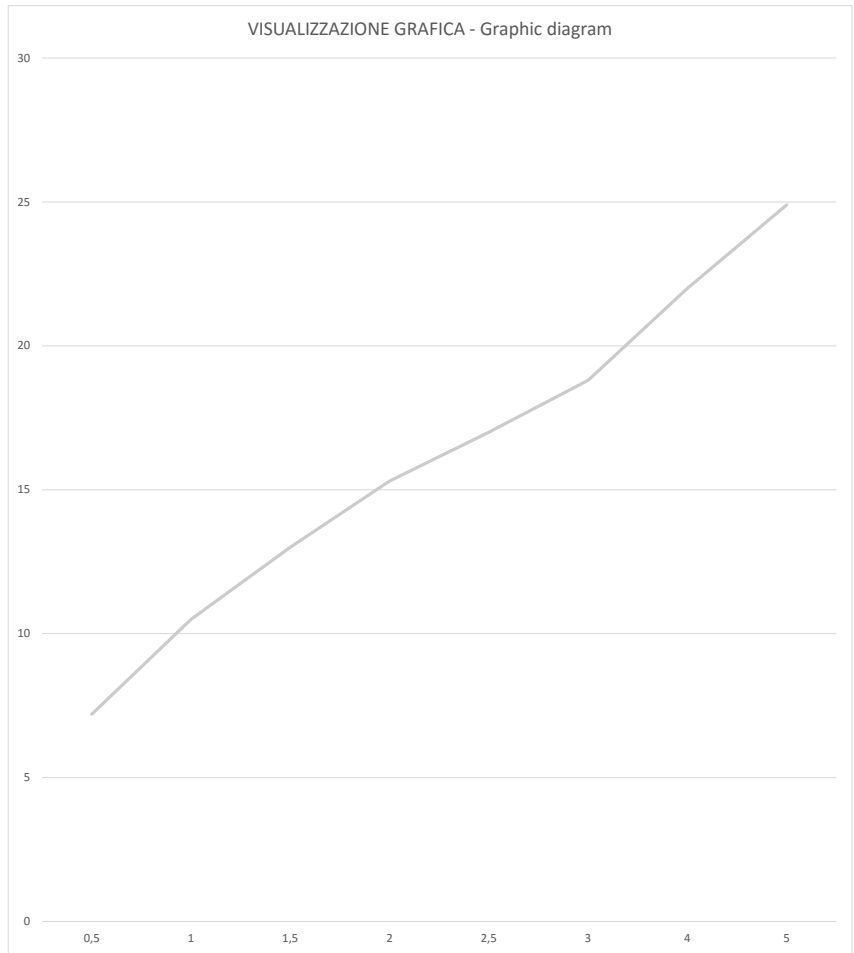

RUBINETTERIE
F.lli Frattini
Made in Italy dal 1958

Gaia
55165 Monocomando lavello - Single-lever sink mixer

Prove di portata - Flow rate (L/min)

Pressione Pressure	Valori Results
P (bar)	Acqua miscelata Mixed Water
0,5	7,2
1	10,5
1,5	13
2	15,3
2,5	17
3	18,8
4	22
5	24,9

Data:

Note: _____
_____
_____
_____
_____
_____