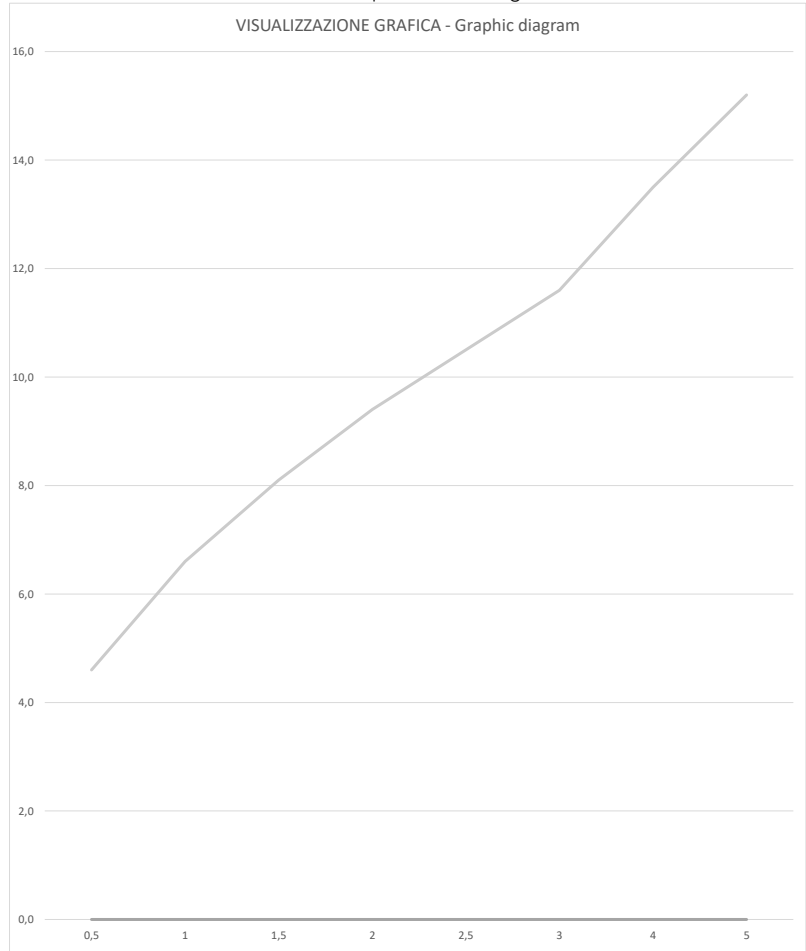

Mocca

60054 Monocomando per lavabo /Single lever washbasin mixer

Prove di portata - Flow rate (L/min)

Pressione Pressure	Valori Results
P (bar)	Acqua miscelata Mixed Water
0,5	4,6
1	6,6
1,5	8,1
2	9,4
2,5	10,5
3	11,6
4	13,5
5	15,2

Data: 19/10/2015

Note: _____

_____

_____

_____

_____

_____