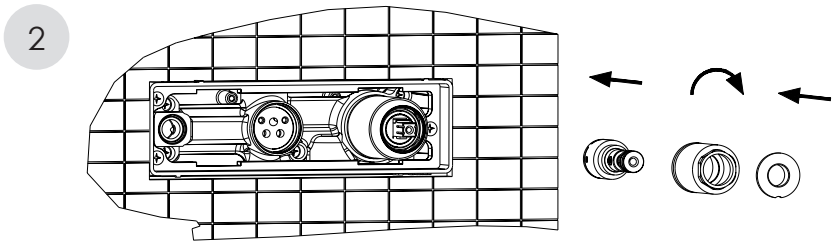

RUBINETTERIE

F.lli Frattini[®]

ISTRUZIONI DI MONTAGGIO ESTETICHE INCASSO 98018

INSTALLATION INSTRUCTIONS FOR EXTERNAL PARTS FOR ITEM 98018

INSTALLAZIONE ESTETICHE VASCA INCASSO

Installation
Installation
Montaje
Einbau

INSTALLAZIONE ESTETICHE VASCA INCASSO

Installation

Installation

Montaje

Einbau

5

6

7