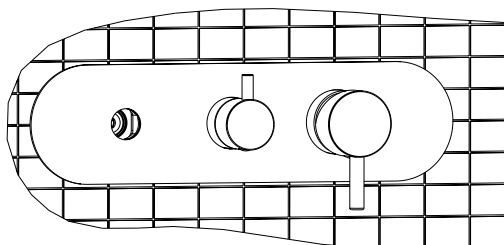

RUBINETTERIE

F.lli Frattini[®]

ISTRUZIONI DI MONTAGGIO ESTETICHE INCASSO 98018

INSTALLATION INSTRUCTIONS FOR EXTERNAL PARTS FOR ITEM 98018

INSTALLAZIONE ESTETICHE VASCA INCASSO

Installation
Installation
Montaje
Einbau

INSTALLAZIONE ESTETICHE VASCA INCASSO

Installation

Installation

Montaje

Einbau

5

6

7