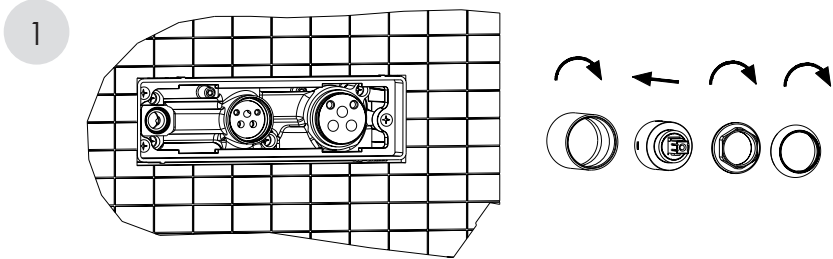

RUBINETTERIE

F.lli Frattini[®]

ISTRUZIONI DI MONTAGGIO ESTETICHE INCASSO 98018

INSTALLATION INSTRUCTIONS FOR EXTERNAL PARTS FOR ITEM 98018

INSTALLAZIONE ESTETICHE VASCA INCASSO

Installation
Installation
Montaje
Einbau

INSTALLAZIONE ESTETICHE VASCA INCASSO

Installation

Installation

Montaje

Einbau

5

6

7