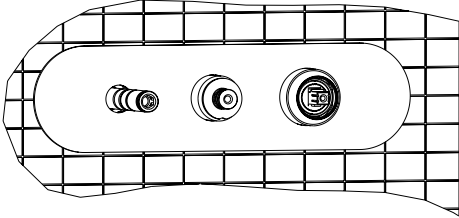

INSTALLAZIONE ESTETICHE DOCCIA INCASSO

Installation
Installation
Montaje
Einbau

5