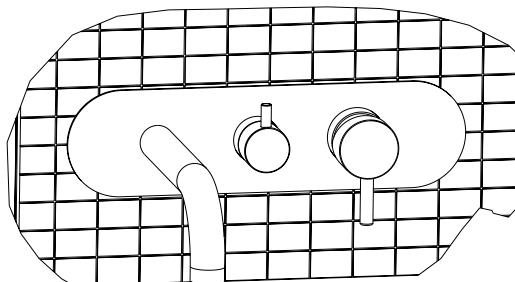

RUBINETTERIE

F.lli Frattini[®]

ISTRUZIONI DI MONTAGGIO ESTETICHE INCASSO 98018

INSTALLATION INSTRUCTIONS FOR EXTERNAL PARTS FOR ITEM 98018

INSTALLAZIONE ESTETICHE VASCA INCASSO

Installation
Installation
Montaje
Einbau

INSTALLAZIONE ESTETICHE VASCA INCASSO

Installation

Installation

Montaje

Einbau

5

6

7

INSTALLAZIONE ESTETICHE DOCCIA INCASSO

Installation

Installation

Montaje

Einbau

1

2

3