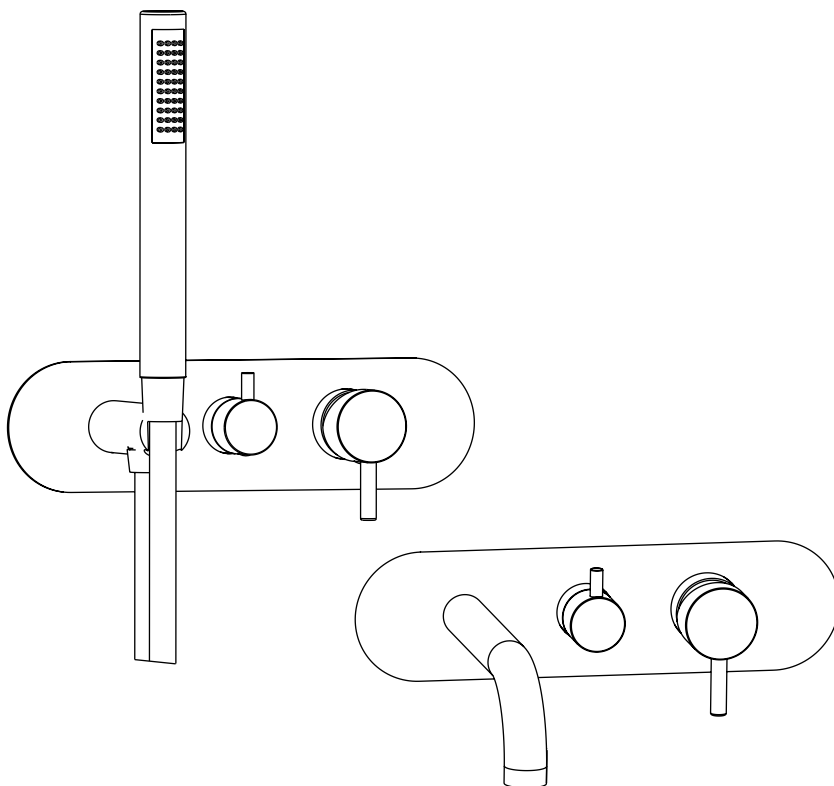

RUBINETTERIE

F.lli Frattini[®]

ISTRUZIONI DI MONTAGGIO ESTETICHE INCASSO 98018

INSTALLATION INSTRUCTIONS FOR EXTERNAL PARTS FOR ITEM 98018

INSTALLAZIONE ESTETICHE VASCA INCASSO

Installation
Installation
Montaje
Einbau

INSTALLAZIONE ESTETICHE VASCA INCASSO

Installation

Installation

Montaje

Einbau

5

6

7

INSTALLAZIONE ESTETICHE DOCCIA INCASSO

Installation

Installation

Montaje

Einbau

1

2

3