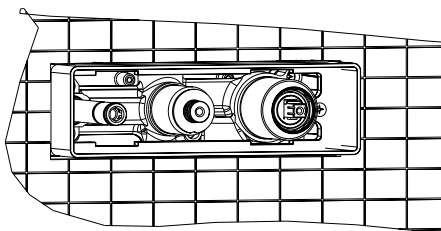

INSTALLAZIONE ESTETICHE DOCCIA INCASSO

Installation

Installation

Montaje

Einbau

1

2

3

4