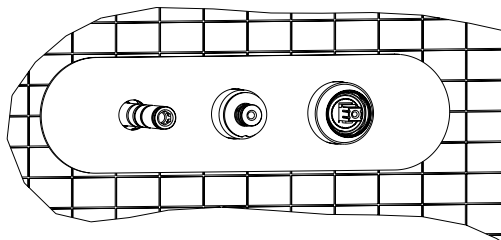

RUBINETTERIE

F.lli Frattini[®]

ISTRUZIONI DI MONTAGGIO ESTETICHE INCASSO 98018

INSTALLATION INSTRUCTIONS FOR EXTERNAL PARTS FOR ITEM 98018

INSTALLAZIONE ESTETICHE VASCA INCASSO

Installation
Installation
Montaje
Einbau

INSTALLAZIONE ESTETICHE VASCA INCASSO

Installation

Installation

Montaje

Einbau

5

6

7

INSTALLAZIONE ESTETICHE DOCCIA INCASSO

Installation

Installation

Montaje

Einbau

1

2

3