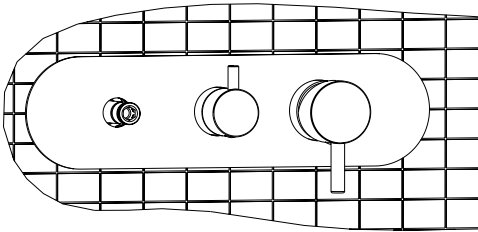

RUBINETTERIE

F.lli Frattini[®]

ISTRUZIONI DI MONTAGGIO ESTETICHE INCASSO 98018

INSTALLATION INSTRUCTIONS FOR EXTERNAL PARTS FOR ITEM 98018

INSTALLAZIONE ESTETICHE VASCA INCASSO

Installation
Installation
Montaje
Einbau

4

INSTALLAZIONE ESTETICHE DOCCIA INCASSO

Installation
Installation
Montaje
Einbau

5

6

7

8

#ECOGREEN