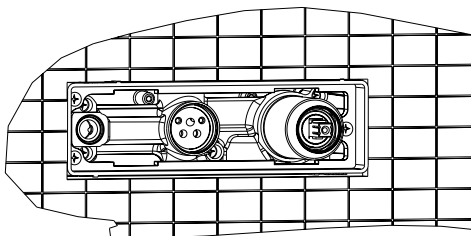

INSTALLAZIONE ESTETICHE DOCCIA INCASSO

Installation

Installation

Montaje

Einbau

1

2

3

4