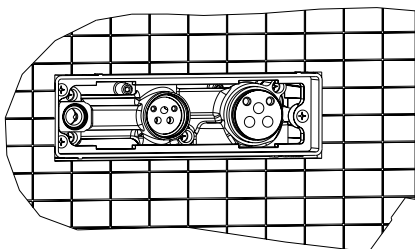

RUBINETTERIE

F.lli Frattini[®]

ISTRUZIONI DI MONTAGGIO ESTETICHE INCASSO 98018

INSTALLATION INSTRUCTIONS FOR EXTERNAL PARTS FOR ITEM 98018

INSTALLAZIONE ESTETICHE VASCA INCASSO

Installation
Installation
Montaje
Einbau

INSTALLAZIONE ESTETICHE DOCCIA INCASSO

Installation

Installation

Montaje

Einbau

1

2

3