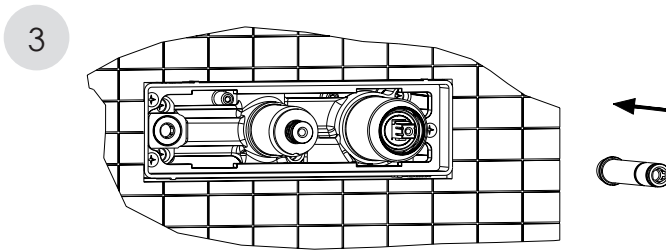

RUBINETTERIE

F.lli Frattini[®]

ISTRUZIONI DI MONTAGGIO ESTETICHE INCASSO 98018

INSTALLATION INSTRUCTIONS FOR EXTERNAL PARTS FOR ITEM 98018

INSTALLAZIONE ESTETICHE VASCA INCASSO

Installation
Installation
Montaje
Einbau

INSTALLAZIONE ESTETICHE VASCA INCASSO

Installation

Installation

Montaje

Einbau

5

6

7